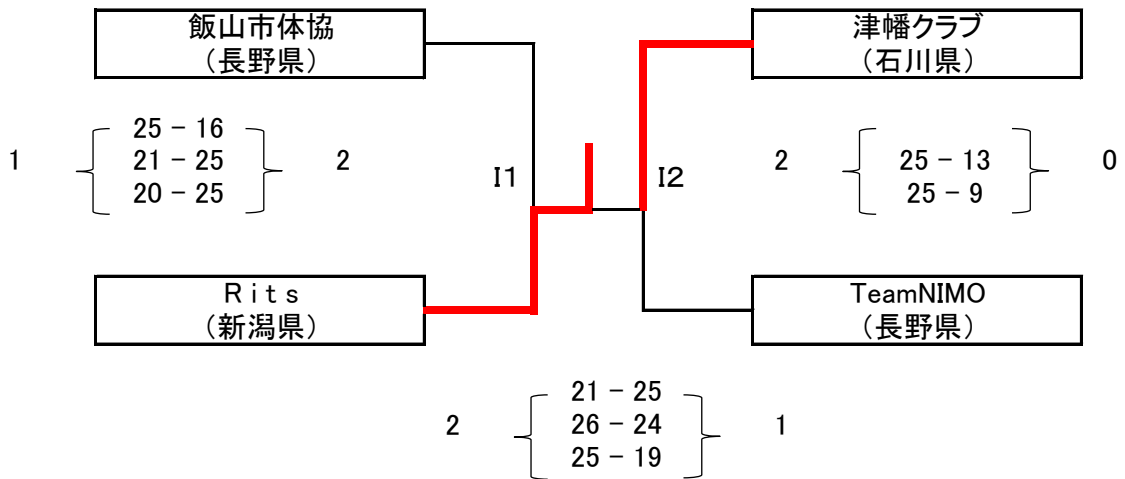

【6人制女子】

《 1日目 グループ戦 10月28日(土) 》

敬和学園高校体育館

【交流戦】 ※全試合2セットマッチ

コート

《 2日目 トーナメント戦 10月29日(日) 》

空きチーム両者

敬和学園高校体育館

コート

【決勝トーナメント】 ※事前抽選

【審判員・補助員】

【3位決定戦】