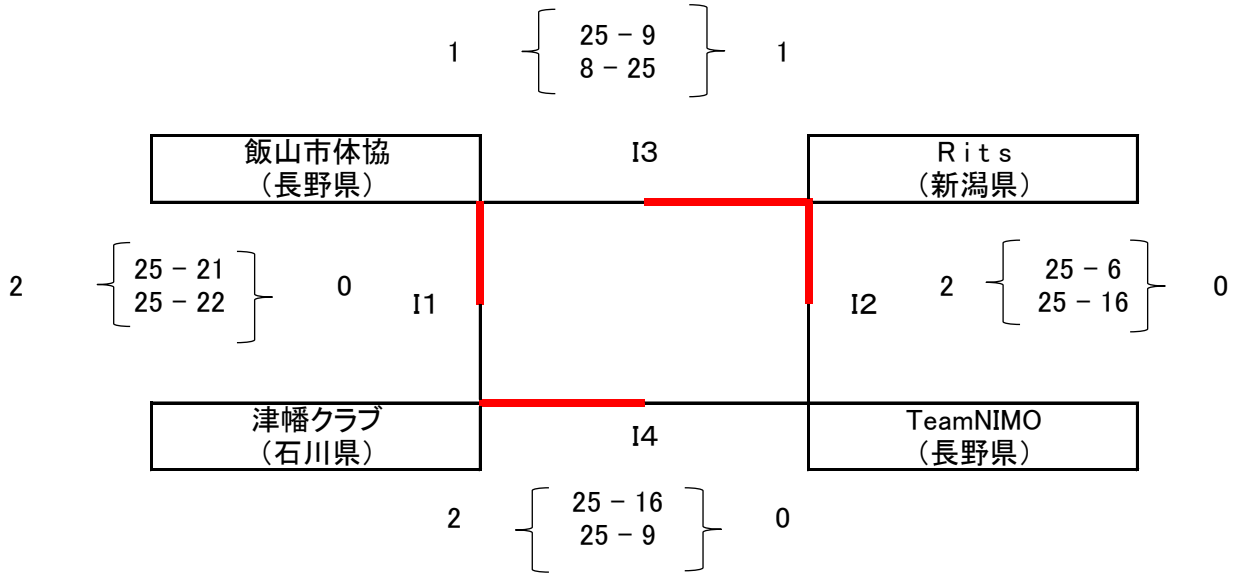

【6人制女子】

《 1日目 グループ戦 10月28日(土) 》

敬和学園高校体育館

【交流戦】 ※全試合2セットマッチ

コート

《 2日目 トーナメント戦 10月29日(日) 》

空きチーム両者

敬和学園高校体育館

コート

【決勝トーナメント】 ※事前抽選

【審判員・補助員】

【3位決定戦】